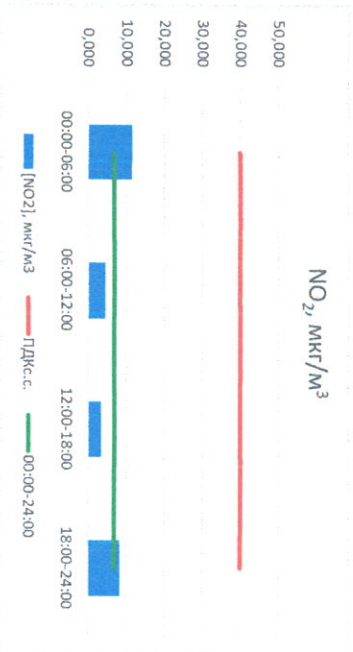

Отчёт о состоянии атмосферного воздуха за 01.06.2021 г.

Направление ветра	[NO ₁], мкг/м ³	[NO ₂], мкг/м ³	[CO], мкг/м ³	[SO ₂], мкг/м ³	[Пыль], мкг/м ³	
00:00-06:00	ЮЗ	7,203	11,567	0,102	1,918	7,646
06:00-12:00	ЮЮВ	0,018	4,461	0,174	1,834	42,940
12:00-18:00	З	0,092	3,242	0,210	2,171	12,063
18:00-24:00	ЮЮЗ	0,000	8,305	0,247	2,043	1,547
00:00-24:00	ЮЮЗ	1,828	6,893	0,183	1,991	16,049
ПДК, с.	-	60,0	40,0	3,0	50,0	150,0