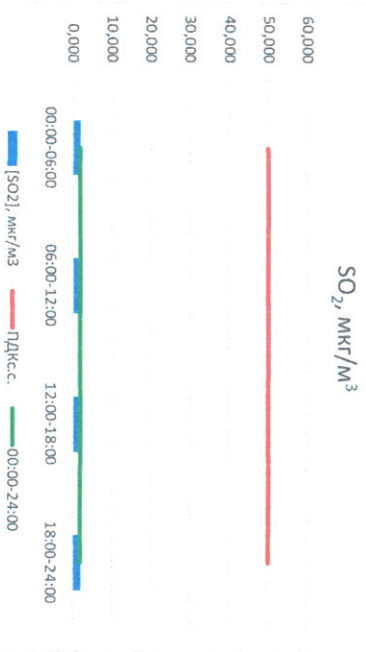

Отчёт о состоянии атмосферного воздуха за 01.06.2021 г.

Направление ветра	[NO ₁], мкг/м ³	[NO ₂], мкг/м ³	[CO], мкг/м ³	[SO ₂], мкг/м ³	[Пыль], мкг/м ³	
00:00-06:00	ЮЗ	7,203	11,567	0,102	1,918	7,646
06:00-12:00	ЮЮВ	0,018	4,461	0,174	1,834	42,940
12:00-18:00	З	0,092	3,242	0,210	2,171	12,063
18:00-24:00	ЮЮЗ	0,000	8,305	0,247	2,043	1,547
00:00-24:00	ЮЮЗ	1,828	6,893	0,183	1,991	16,049
ПДК, с.	-	60,0	40,0	3,0	50,0	150,0