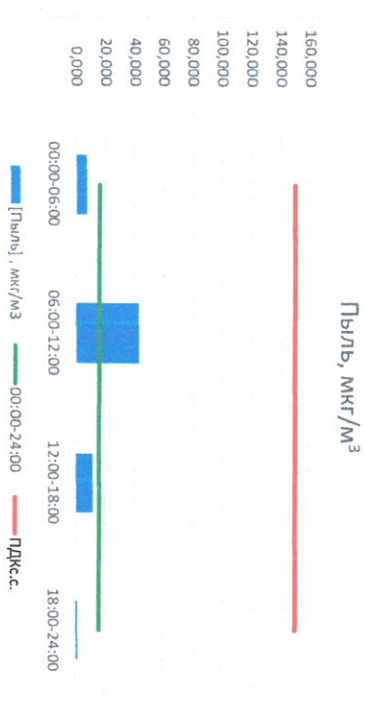

Отчёт о состоянии атмосферного воздуха за 01.06.2021 г.

Направление ветра	[NO ₁], мкг/м ³	[NO ₂], мкг/м ³	[CO], мкг/м ³	[SO ₂], мкг/м ³	[Пыль], мкг/м ³	
00:00-06:00	ЮЗ	7,203	11,567	0,102	1,918	7,646
06:00-12:00	ЮЮВ	0,018	4,461	0,174	1,834	42,940
12:00-18:00	З	0,092	3,242	0,210	2,171	12,063
18:00-24:00	ЮЮЗ	0,000	8,305	0,247	2,043	1,547
00:00-24:00	ЮЮЗ	1,828	6,893	0,183	1,991	16,049
ПДК, с.	-	60,0	40,0	3,0	50,0	150,0