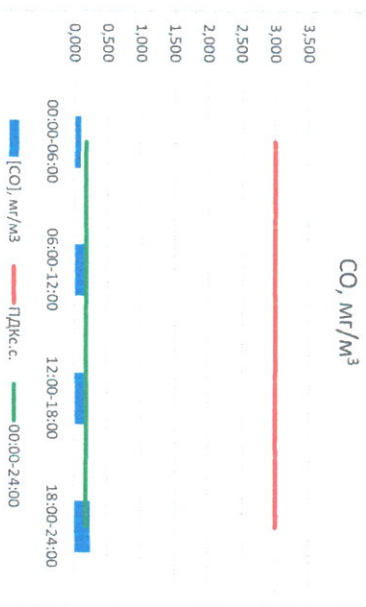

Отчёт о состоянии атмосферного воздуха за 01.06.2021 г.

Направление ветра	[NO ₁], мкг/м ³	[NO ₂], мкг/м ³	[CO], мкг/м ³	[SO ₂], мкг/м ³	[Пыль], мкг/м ³	
00:00-06:00	ЮЗ	7,203	11,567	0,102	1,918	7,646
06:00-12:00	ЮЮВ	0,018	4,461	0,174	1,834	42,940
12:00-18:00	З	0,092	3,242	0,210	2,171	12,063
18:00-24:00	ЮЮЗ	0,000	8,305	0,247	2,043	1,547
00:00-24:00	ЮЮЗ	1,828	6,893	0,183	1,991	16,049
ПДК, с.	-	60,0	40,0	3,0	50,0	150,0